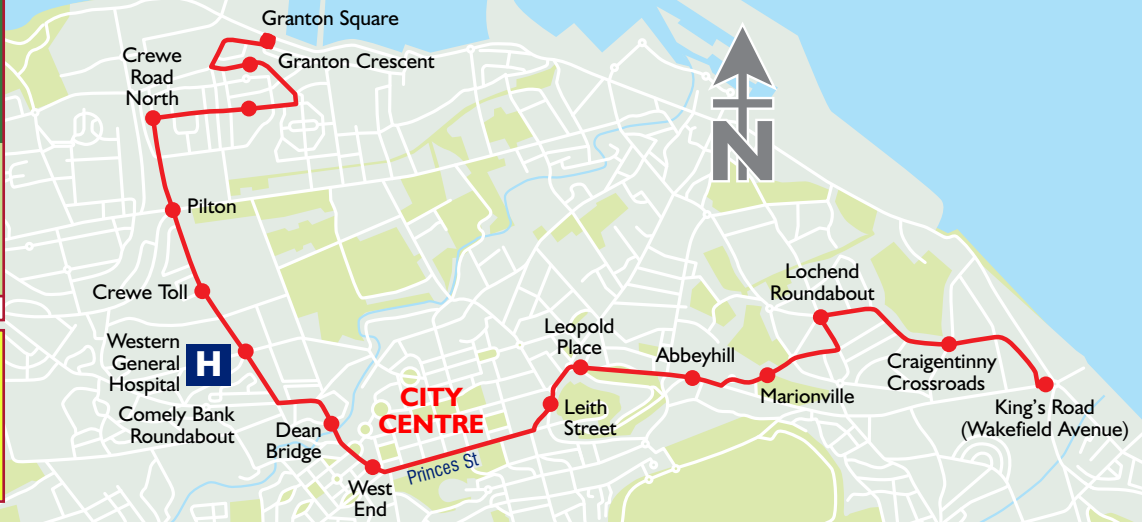

*not valid on Airlink, Night Buses & Tours.

19 Route

Granton Square, West Granton Road, Granton Crescent, Boswall Loan, Boswall Parkway, Crewe Road North, Crewe Toll, Crewe Road South, Orchard Brae, Queensferry Road, Queensferry Street, Princes Street, Leith Street, Picardy Place, Leopold Place, London Road, Marionville Road, Restalrig Road South, Sleigh Drive, Craigtinny Road, Wakefield Avenue, Portobello Road.

Return via reverse of above route.

Monday to Friday

19 Granton - Crewe Toll - West End - Princes St - Lochend - King's Road

Granton Square	0524	0544	0603	0622	0642	0702	0722	0735	0747	0800	0815	0830	0845	0905	<i>then</i>	22	37	52	07
Crewe Toll	0533	0553	0612	0631	0651	0711	0731	0747	0759	0814	0829	0844	0859	0918	<i>every</i>	33	48	03	18
West End	0540	0600	0619	0638	0659	0719	0741	0757	0812	0827	0842	0857	0912	0928	<i>15</i>	43	58	13	28
Leith Street	0546	0606	0625	0644	0707	0727	0750	0807	0822	0837	0852	0907	0921	0937	<i>mins</i>	52	07	22	37
Lochend	0554	0614	0633	0653	0716	0737	0800	0818	0833	0848	0903	0918	0932	0948	<i>at</i>	03	18	33	48
King's Road Wakefield Avenue	0557	0617	0636	0656	0719	0741	0805	0823	0838	0853	0908	0922	0936	0952		07	22	37	52

King's Road Wakefield Avenue	1917	1950	2020	<i>then</i>	2250
Lochend roundabout	1922	1955	2025	<i>every</i>	2255
Leith Street	1932	2003	2033	30	2303
West End	1942	2012	2042	<i>mins</i>	2312
Crewe Toll	1949	2019	2049	<i>until</i>	2319
Granton Square	1959	2029	2059		2329